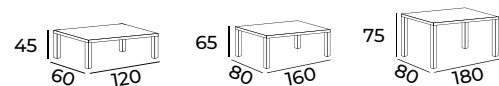

K111

KOD: 747-45 747-65 747

SEATING GROUPS