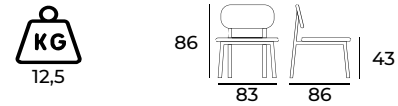

K112

Üçlü-İkili-Berjer

Üçlü

738

İkili

739

Berjer

745

780-45

KOD:

780-45

780-65

780