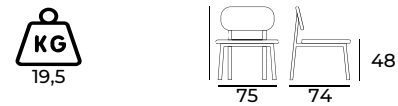

K111

KOD: 747-45 747-65 747

SEATING GROUPS