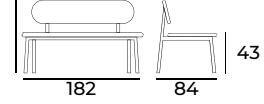

K115

Üçlü-İkili-Berjer

Üçlü

779