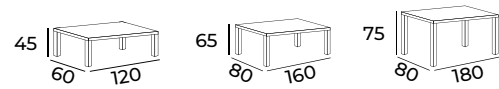

780-45

KOD:

780-45

780-65

780