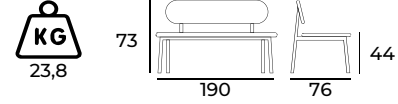

K113

Üçlü
756